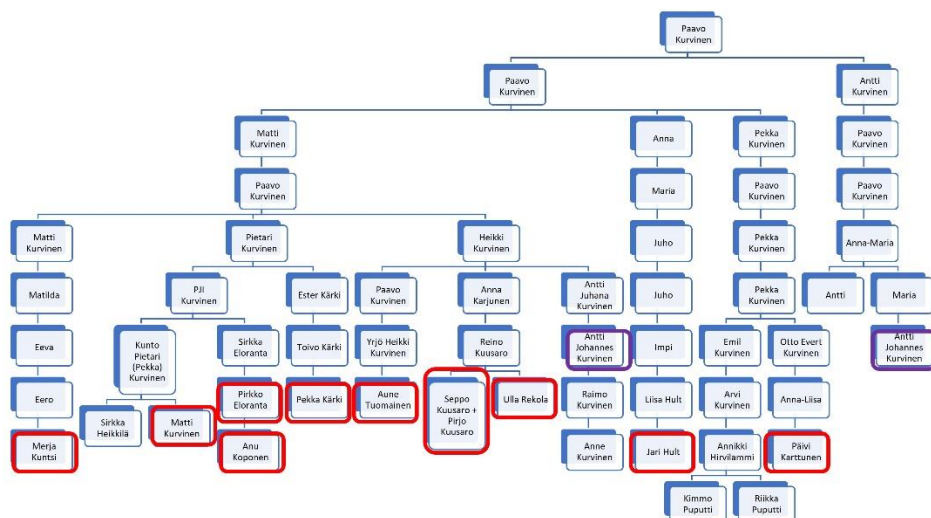

Kurvisen sukuyhdistys pääkaupunkiseudun paikallistapaaminen 14.11.2023

Osallistujien henkilökohtaiset polut sukumme kantaisään ja näiden polkujen leikkauspisteet.